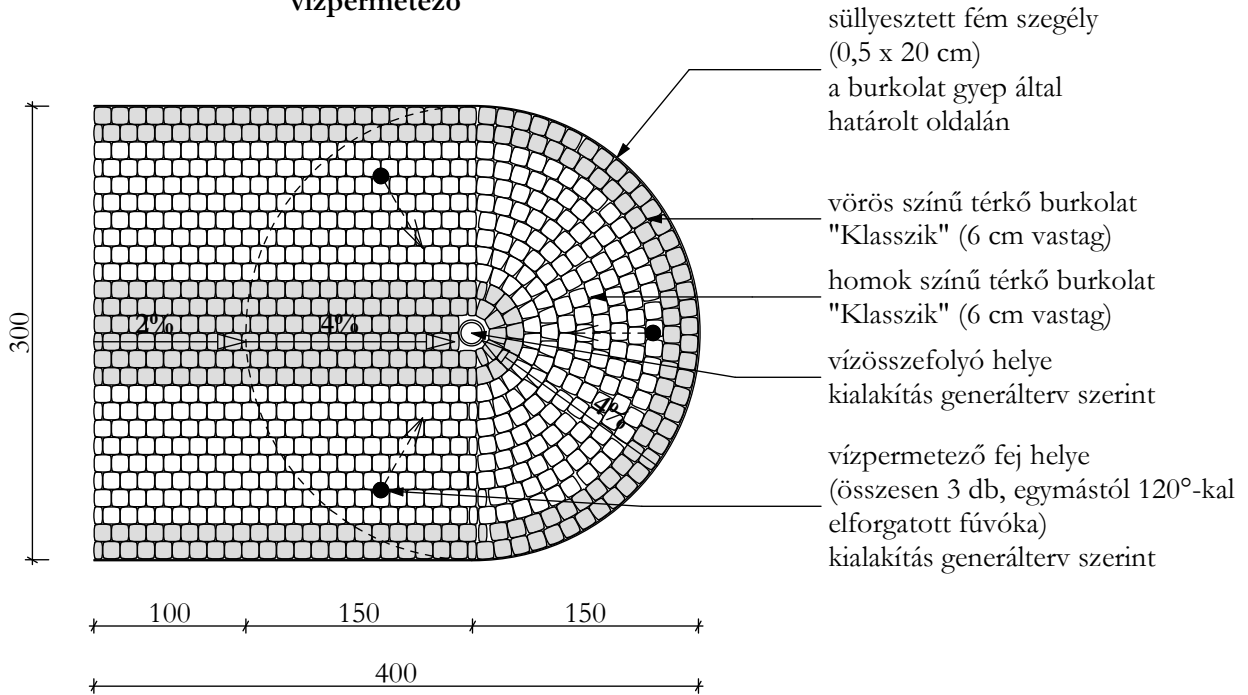

Részletrajzok

M=1:50
méretek cm-ben

vízpermetező

homokozó